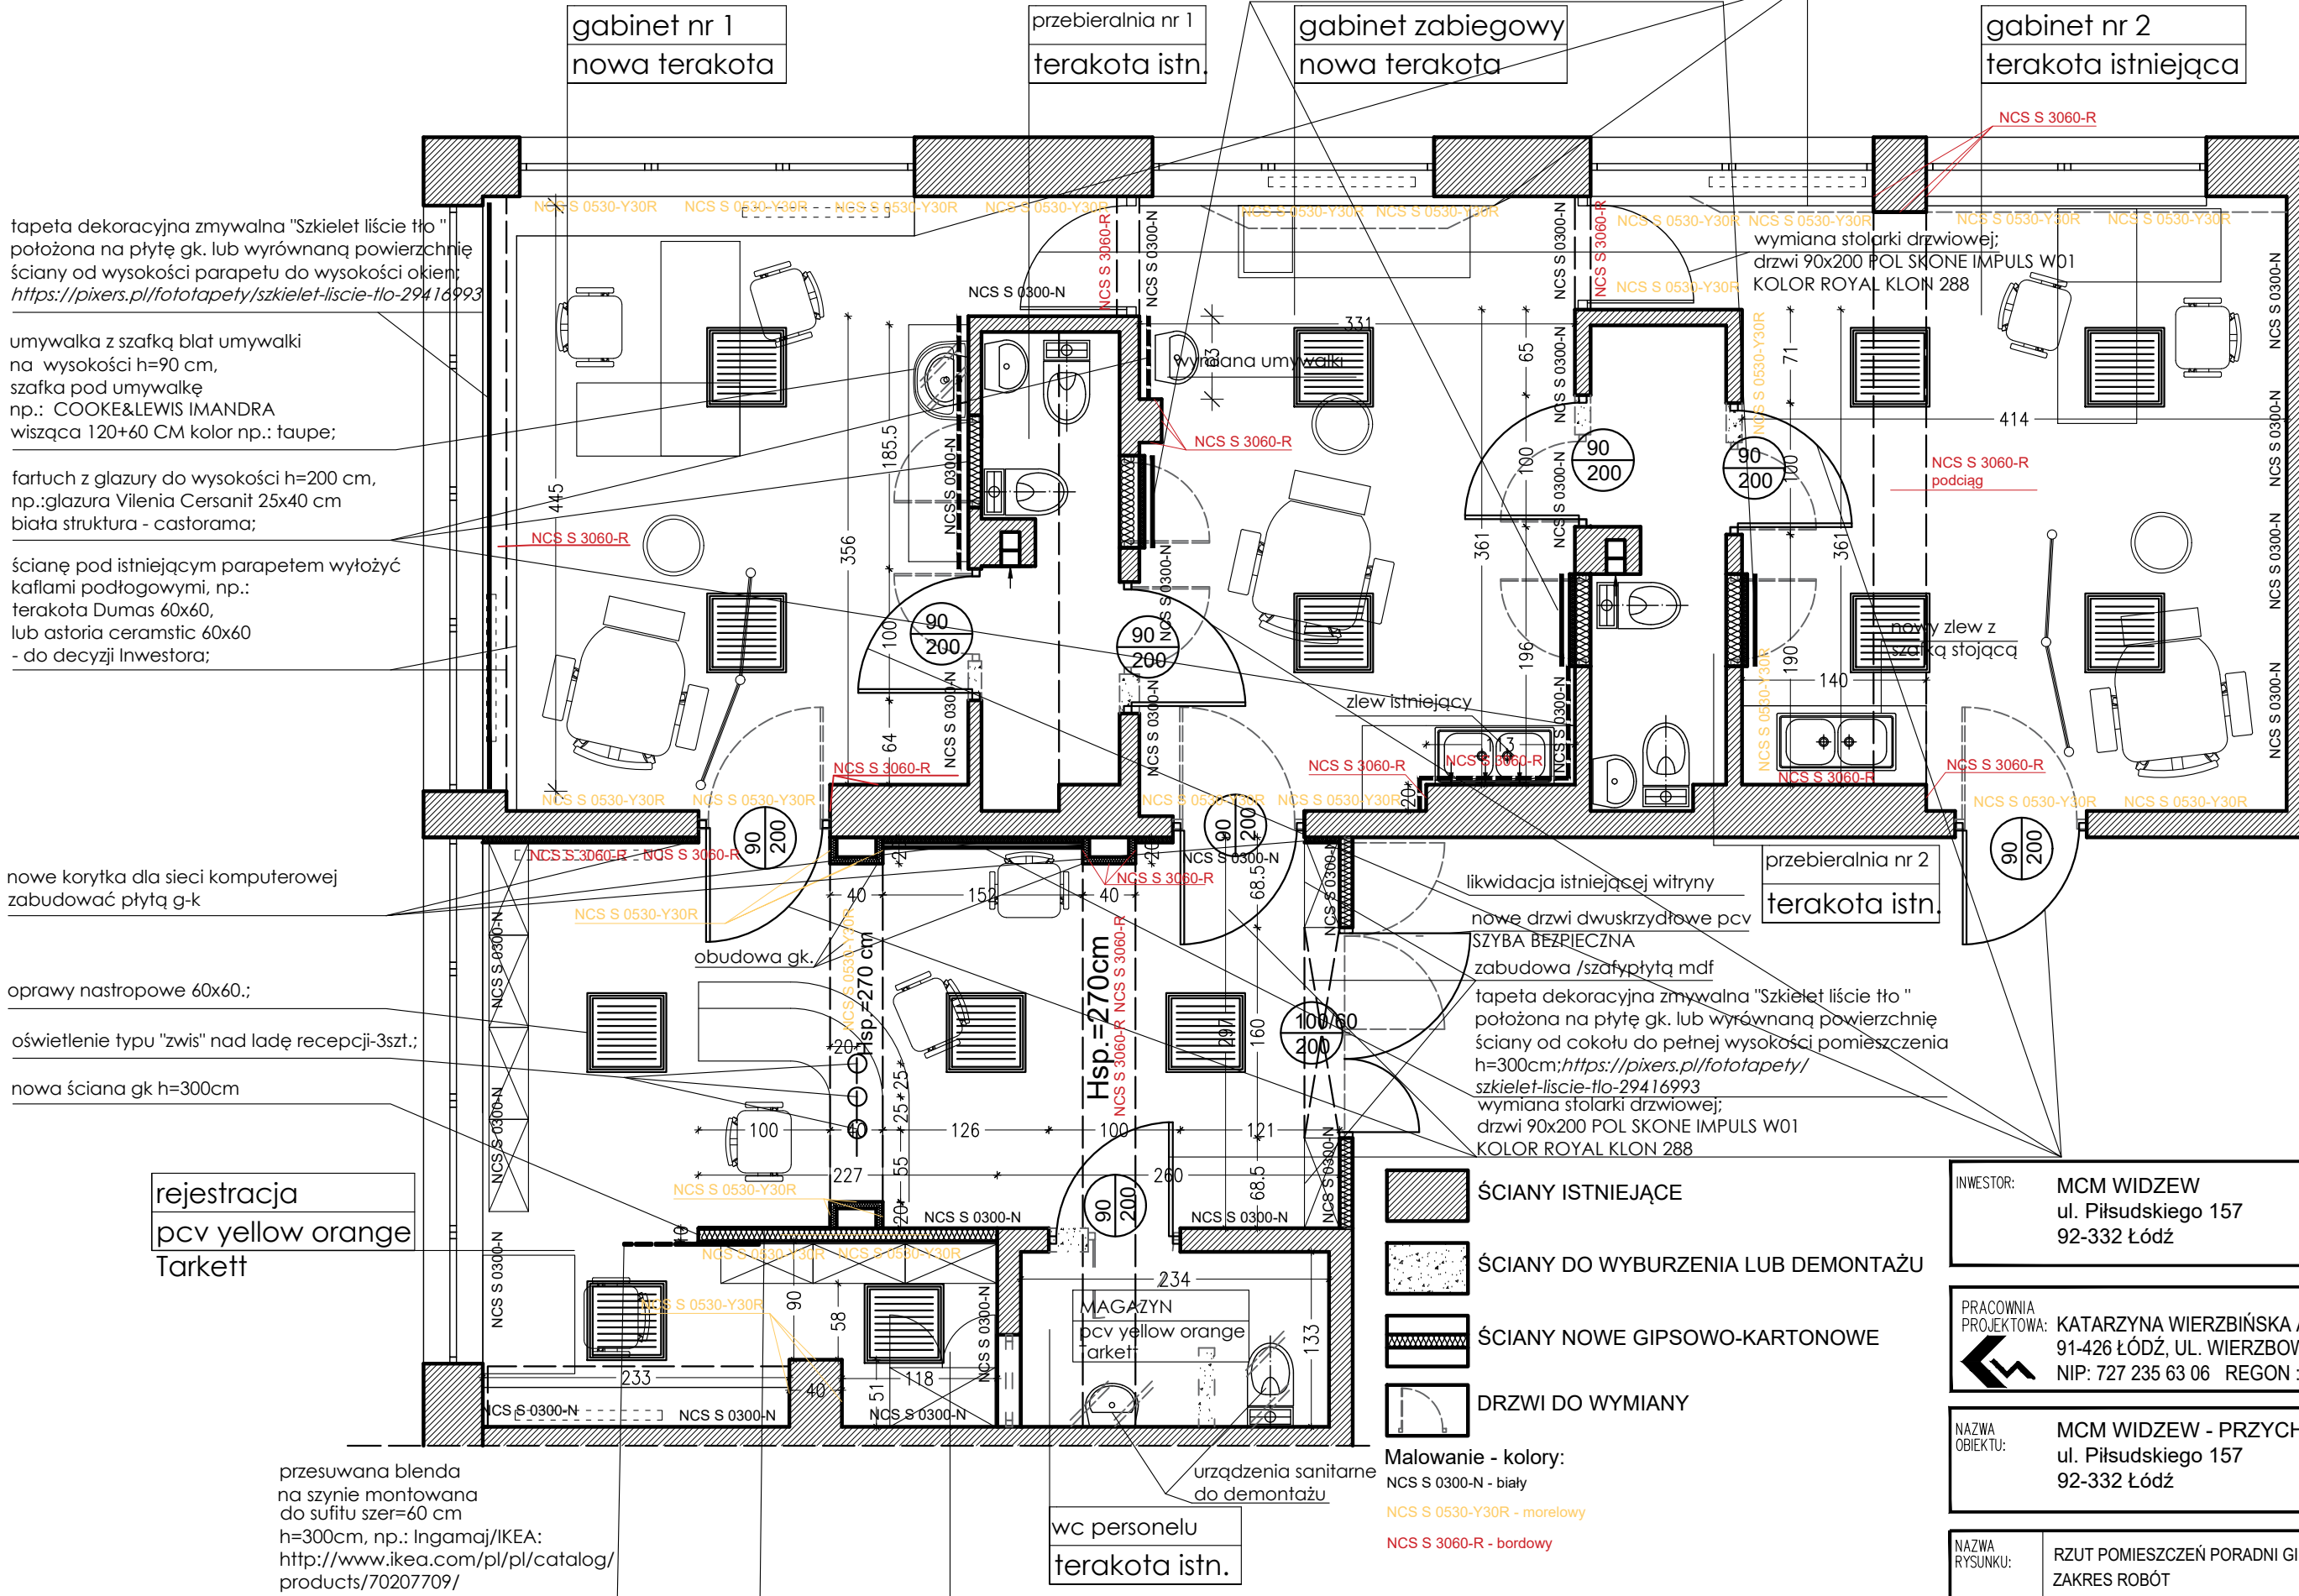

Wszystkie sufity malować w kolorze: NCS S 0300-N
 nowa terakota podłogowa np.: TERAKOTA DUMAS 60 X 60 CM
 BEŻOWY lub GRES SZKLIWIONY ASTORIA CERAMSTIC 60 X 60 CM

tapeta dekoracyjna zmywalna "Szkieleł liście tło"
 położona na płytę gk. lub wyrównaną powierzchnię
 ściany od cokołu do pełnej wysokości pomieszczenia
 h=300cm; <https://pixers.pl/fototapety/szkielel-liscie-tlo-29416993>

wyrównanie parapetu i obłożenie nakładką pcv

tapeta dekoracyjna zmywalna "Szkieleł liście tło"
 położona na płytę gk. lub wyrównaną powierzchnię
 ściany od wysokości parapetu do wysokości okien;
<https://pixers.pl/fototapety/szkielel-liscie-tlo-29416993>

umywalka z szafką blat umywalki
 na wysokości h=90 cm,
 szafka pod umywalkę
 np.: COOKE&LEWIS IMANDRA
 wisząca 120x60 CM kolor np.: taupe;

furtuch z glazury do wysokości h=200 cm,
 np.: glazura Vlenia Cersanit 25x40 cm
 biała struktura - castorama;

tapeta dekoracyjna zmywalna "Szkieleł liście tło"
 położona na płytę gk. lub wyrównaną powierzchnię
 ściany od cokołu do pełnej wysokości pomieszczenia
 h=300cm; <https://pixers.pl/fototapety/szkielel-liscie-tlo-29416993>